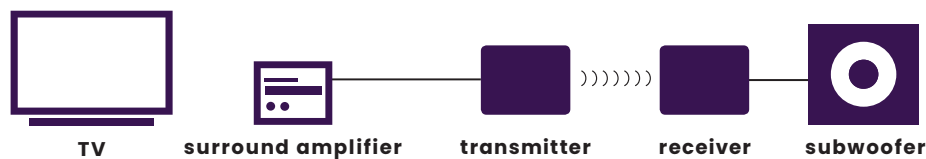

Subwoofer Anywhere 635