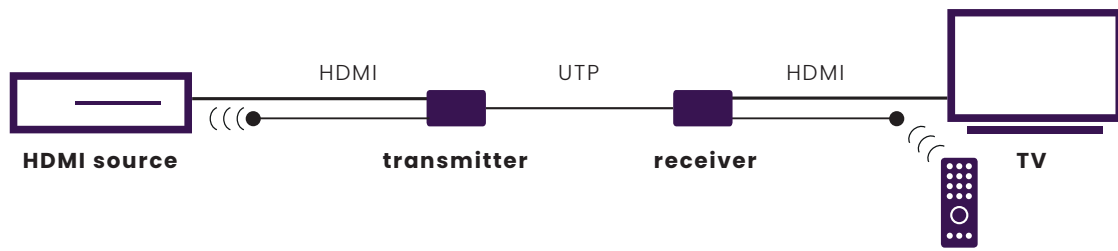

MegaView 241 UHD 2.0

Technical specifications

Video/audio

Video resolution	4k@60Hz, 1080p, 1080i, 720p, 576p, 576i, 480p
HDMI standard	HDMI 2.0b, HDR, DVI, EDID, CEC and HDCP
Audio formats	DTS-HD Master Audio, Dolby TrueHD, LPCM 7.1, DTS 5.1, Dolby-AC3 and PCM stereo
3D formats	1080p@23.98/24 Hz, 720p@59.94/60/50 Hz
Colour formats	RGB and YCbCr 4:4:4
Data transfer	HDBaseT
Clock frequency	340 MHz
Video bandwidth	18 Gbps

Transmitter

AV input	1x HDMI
UTP/ CATx connection	RJ45, EIA/TIA T568B
Dimensions (h x w x d)	16 x 115 x 87 mm
Weight	154 grams

Receiver

AV output	1x HDMI
UTP/Cat x connection	RJ45, EIA/TIA T568B
Length CAT 5e/6 cable	40m@4K/60 Hz, 70m@1080p
Dimensions (h x w x d)	16 x 115 x 87 mm
Weight	154 grams

Infrared receiver

Frequency range	30-60 kHz
Infrared reception range	± 6 metres
Connector	3.5 mm jack plug
Cable length	150 cm

General

Power	100-240 VAC, 50/60 Hz, 5V DC adapter

Connections

1. 1 DC power
2. 2 CAT 5/6
3. 3 Infrared output
4. 4 Infrared input
5. 5 RS 232
6. 6 HDMI input
7. 7 HDMI output