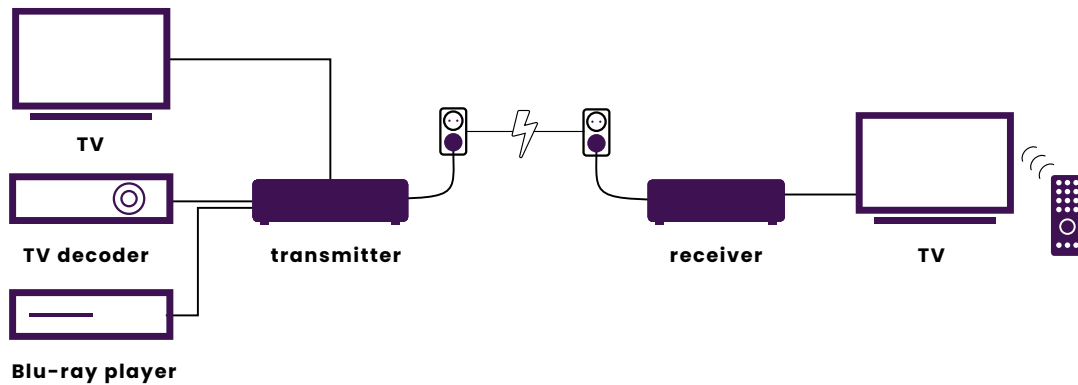

HDTV Anywhere

Technical specifications

Video/audio

Video resolution	1080p@60/50 Hz, 1080i, 720p, 576p, 480p
PC resolution	Max. 1920 x 1080
HDMI standard	HDMI, DVI, EDID and HDCP
Audio formats	PCM stereo

Technology

Power network	SmartLink PLC with 500 Mbps PHY rate
Operating range	Up to 300 metres SmartLink and up to 200 metres without SmartLink
Latency (delay)	<260 ms
Infrared frequency range	30 - 60 kHz
Video compression	H.264
Quality of Service	Smart QoS for video streaming

Transmitter

AV input	2 x HDMI
AV output	1 x HDMI (copy of input)
Infrared output	1 x 2.5 mm jack
Dimensions (h x w x d)	32 x 182 x 97 mm
Weight	262 grams

Receiver

Output	1 x HDMI
Infrared input	1 x 2.5 mm jack
Dimensions (h x w x d)	32 x 182 x 97 mm
Weight	262 grams

General

Idle power consumption	Switched on ≤ 9.0 W and standby ≤ 7.0 W
Power	100-240 VAC 50/60 Hz, 5 VDC adapter

Connections

Transmitter

1. 1 HDMI out
2. 2 HDMI in
3. 3 USB (pc) connection
4. 4 IR output
5. 5 AC power input
6. 6 On/off switch

Receiver

1. 1 HDMI out
2. 2 USB (keyboard/mouse) connection
3. 3 USB (keyboard/mouse) connection
4. 4 IR connection
5. 5 AC power input
6. 6 On/off switch