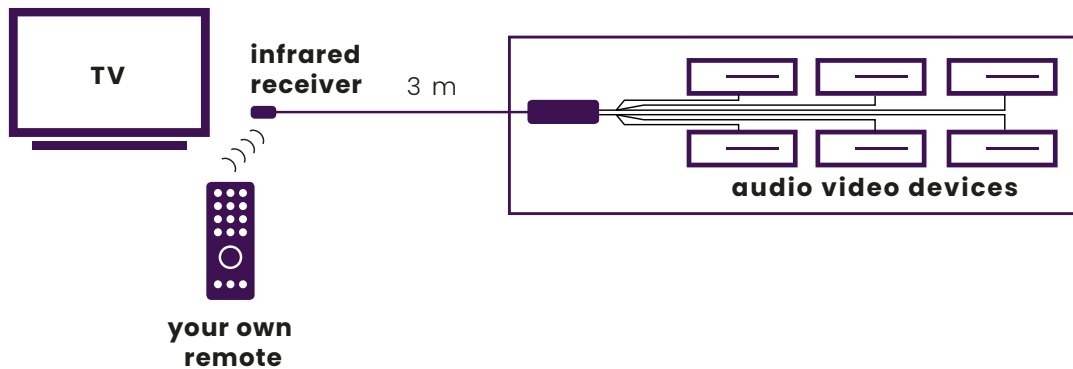

Invisible Control 6

Technical specifications

Infrared receiver

Infrared frequency range	30 - 60 kHz
Infrared reception range	± 10 metres
Infrared reception angle	60° (+30°/-30° from centre)
Cable length	3 metres
Dimensions (h x w x d)	11 x 15 x 30 mm

Infrared module

Power	100-240 VAC 50/60 Hz, 5 VDC mini USB adapter (included) or via mini USB cable (not included)
Dimensions (h x w x d)	19 x 80 x 43 mm
Infrared input	1x 3,5 mm jack (mono)
Infrared output	2x 2,5 mm jack socket (mono) for blaster LEDs

Infrared emitter

Infrared emitter (adhesive) LEDs	100, 200 and 300 cm with 2.5 mm jack plug (mono)

Connections

1. 1 USB power
2. 2 Infrared extension cable output
3. 3 Infrared receiver input

Order information

Invisible Control 6

EU version art.nr. 08068 EAN 8718164530685
UK version art.nr. 08069 EAN 8718164530692

Packaging size (h x w x d): 190 x 130 x 70 mm
(height incl. eurolock: 220 mm)

Set includes

- 1x Infrared module
- 1x Infrared receiver
- 2x Infrared extension cable with 3 emitter (adhesive) LEDs
- 1x Mini USB to USB cable | 100 cm
- 1x USB power adapter
- 1x User manual