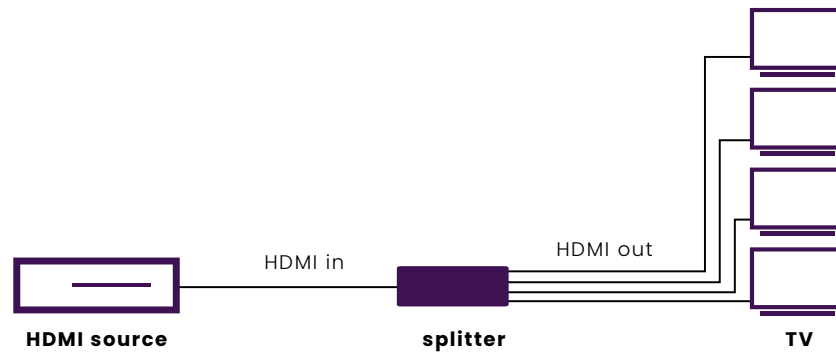

Split 614 UHD 2.0

Technical specifications

Connections

AV input	1x HDMI
AV output	4x HDMI

Video

Video resolution	Max. 2160@60Hz
PC resolution	Max. 2560 x 2048
Video bandwidth	18 Gbps
Clock frequency	600 MHz
HDMI standard	HDMI 2.0b, HDR, EDID, DVI, Deep Color 36 bit and all 3D formats
HDCP standard	HDCP 1.4/2.2
Colour formats	RGB and YCbCr 4:4:4, 4:2:0 of 4:2:2
Colour depth	Max. 36 bit

Audio

HDMI audio	DTS-HD Master Audio, Dolby TrueHD, Dolby Atmos, DTS:X, Dolby Digital/AC3, DTS 5.1 and PCM stereo

General

Dimensions (h x w x d)	17 x 163 x 63 mm
Weight	268 grams
Power	100-240 VAC 50/60 Hz, 5 VDC adapter

Connections

1. 1 HDMI output 4
2. 2 HDMI output 3
3. 3 HDMI input
4. 4 HDMI output 2
5. 5 HDMI output 1
6. 6 DC power

Order information

Split 614 UHD 2.0

EU version art.nr. 08325 EAN 8718164533259
UK version art.nr. 08326 EAN 8718164533266

Packaging size (h x w x d): 190 x 260 x 70 mm

Set includes

- 1x HDMI splitter
- 1x HDMI cable | 150 cm
- 1x Power adapter | 150 cm
- 1x User manual