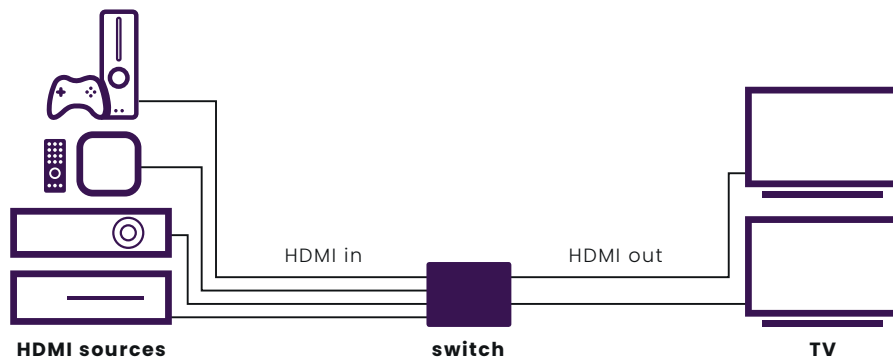

Connect 542 UHD