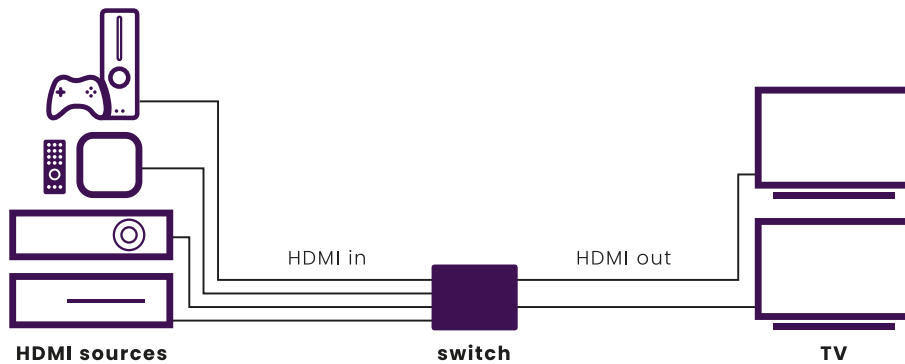

Connect 542 UHD

Technical specifications

Connections

AV input	4x HDMI
AV output	2x HDMI

Video

Video resolution	Max. 4k@60 Hz (4:2:0)
3D formats	1080p @ 23.98/24 Hz, 720p @ 59.94/60/50 Hz
PC resolution	Max. 3840 x 2160 Hz
Video bandwidth	10.2 Gbps
Clock frequency	340 MHz
HDMI standard	HDMI, EDID, DVI, Deep Color 36 bit, x.v. Colour and 3D formats
HDCP standard	HDCP 2.2
Colour depth	Max. 36 bit

Audio

HDMI audio	DTS-HD Master Audio, Dolby TrueHD, Dolby Atmos, DTS:X, Dolby Digital/AC3, DTS 5.1 and PCM stereo

General

Dimensions (h x w x d)	17 x 200 x 80 mm
Weight	380 grams
Power	100-240 VAC 50/60 Hz, 5 VDC adapter

Connections

1. 1 Infrared receiver
2. 2 A-B: select source
3. 3 EDID settings
4. 4 HDMI input 1-4
5. 5 HDMI output A-B
6. 6 DC power

Order information

Connect 542 UHD

EU version art.nr. 08359 EAN 8718164533594
UK version art.nr. 08360 EAN 8718164533600

Packaging size (h x w x d): 190 x 260 x 70 mm

Set includes

- 1x HDMI switch (matrix)
- 1x Remote control | batteries included
- 1x HDMI cable | 150 cm
- 1x Power adapter
- 1x User manual