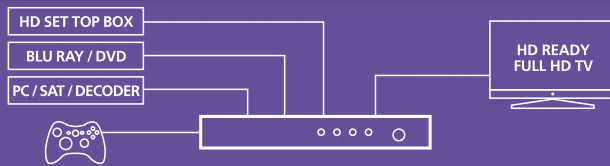

## Connect410™

**EN** Only one cable to your TV screen!  
Switch between all HDMI devices connected

- Suitable for simultaneously connecting 4 HDMI sources like set-top boxes, Blu Ray players and game consoles to every HDTV or projector. You only need 1 HDMI input on your TV and you never have to switch cables again.
- Supports all HDTV resolutions up to 1080p.
- With built-in repeater and equalizer for correcting any possible loss of signal, so you can connect up to 15 metres of HDMI cable to the output.
- High quality 24K Gold Plated HDMI connectors to prevent transmitting- and corrosion resistance.
- Free of interference because of the solid metal casing.
- Remote control included.
- This switcher can be stored invisibly using the optional IR receiver.

**DE** Nur jeweils ein Kabel zu Ihrem  
Fernsehschirm! Schalten Sie zwischen  
allen angeschlossenen HDMI Geräten

- Geeignet um 4 HDMI Geräte, wie Digitaempfänger, Blu Ray Player und Spielcomputer an jeden gewünschten HDTV oder Projektor anzuschließen. Sie benötigen nur 1 HDMI Eingang an Ihrem Fernseher und müssen nie mehr Kabel umstecken.
- Unterstützt alle HD TV Auflösungen bis zu 1080p.
- Mit eingebautem Repeater und Equalizer zum Korrigieren möglichen Signalverlustes, wodurch Sie bis zu 15 Meter HDMI Kabel an den Ausgang anschließen können.
- Hochwertige, 24K vergoldete HDMI Anschlüsse, um Übertragungs- und Korrosionswiderständen zu begegnen.
- Störungsfrei aufgrund des soliden, interferenzfreien Metallgehäuses.
- Einschließlich Fernbedienung
- Dieser Switch kann durch einen optionalen IR Empfänger unsichtbar untergebracht werden.