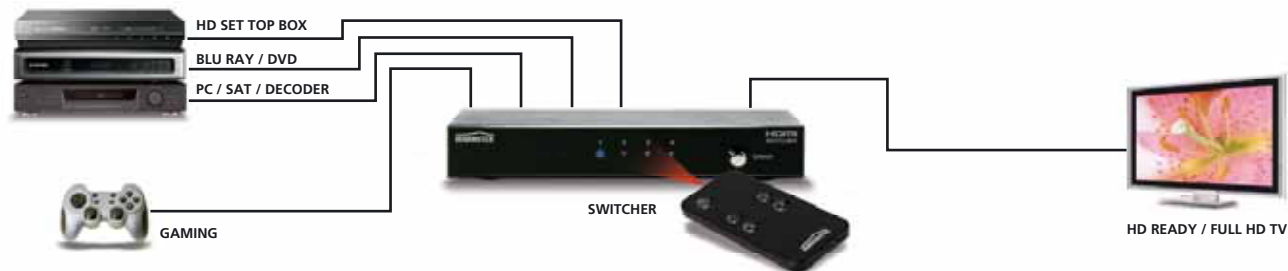

Connect410™