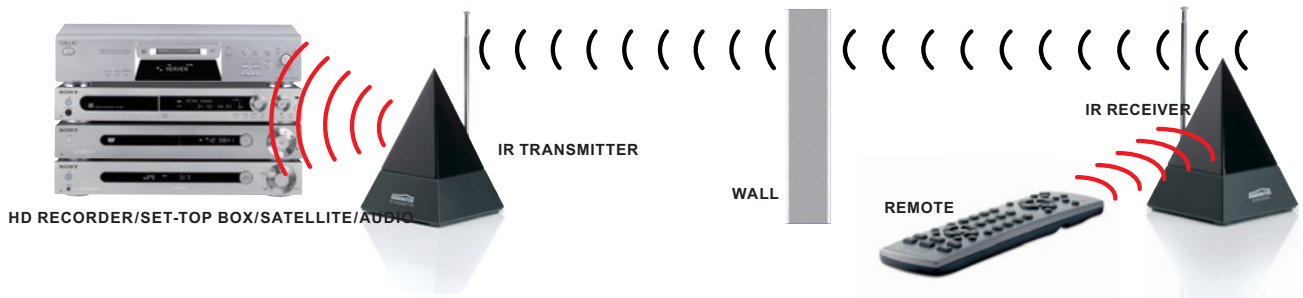

Technical data

IR Receiver	
Power	100-240 VAC, 50/60 Hz, DC Adapter
Range	Up to 100m free field, up to 25m through walls and ceilings
RF frequency	433.92 MHz
IR frequency range	30 - 60kHz
IR reception range	4 - 8 meters
IR reception angle	90°(+45°/-45° from centre)
Dimensions (LxWxH)	70 x 80 x 200 mm (with upright antenna)
IR Transmitter	
Power	100-240 VAC, 50/60 Hz, DC Adapter
IR LED connections	1x 3,5mm jack plug
Dimensions (LxWxH)	70 x 80 x 200 mm (with upright antenna)