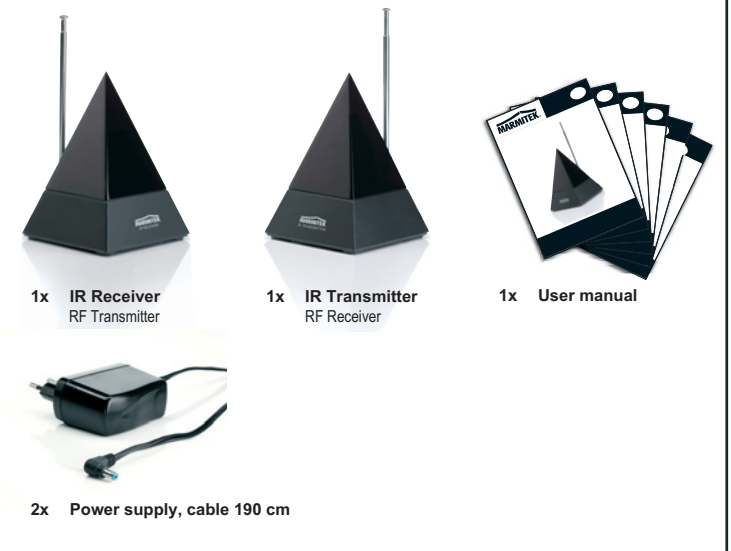

Set includes