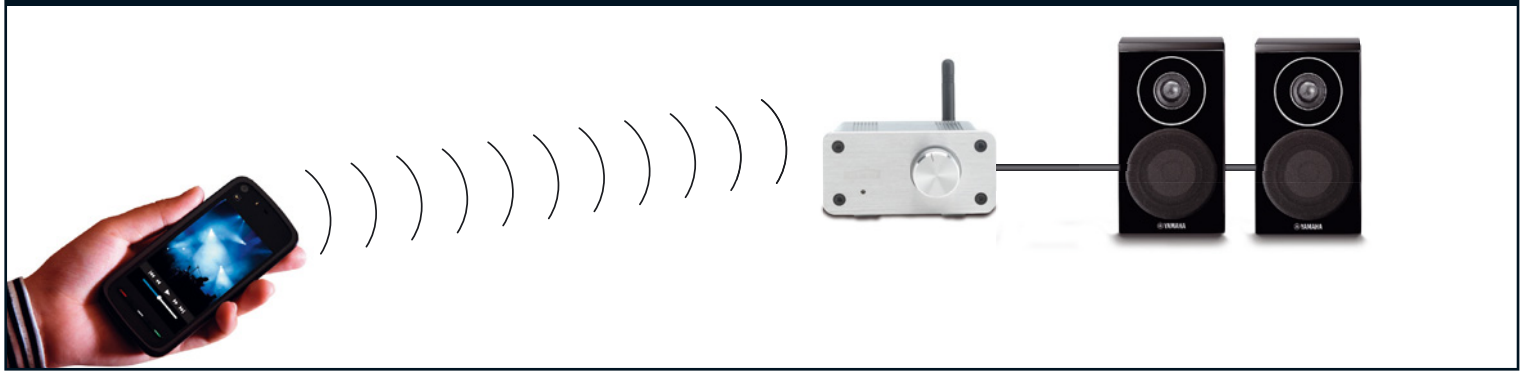

BoomBoom 460™

Technical data

General specifications

Supply voltage	100-240VAC 12V 4000mA
Output Power	2 x 20 W (rms)
Range	Up to 10 metres with Class 2 source. Up to 30 metres with Class 1 source.
Frequency response	20 Hz - 20 kHz
Dynamic range	typ. 95 dBA
Total harmonic distortion (THD+N)	0.04 % @ 20 W, 1 kHz
Idle Power Consumption:	< 2W
Power efficiency	90%
Channel separation	77 dB
LED	Link
Antenna	extern, omnidirectional
Antenna Gain	2 dBi
Antenna Port Impedance	50 ohm
weight	275 grams
size (W x D x H)	133 x 88 x 45 mm
Operation temperature	- 5 - +40°C
Storage temperature	-10 - +55°C

Bluetooth

Bluetooth Frequency	2.402GHz~2.480GHz ISM Band
Bluetooth version	3.0
Supported Bluetooth profiles:	A2DP
Supported Codec	aptX, SBC (sub band codec)
Bluetooth Class	II

aptX

The aptX audio codec is available for high quality stereo audio over Bluetooth.

-Compression ratio:	4:1
-Max Data Rates:	352kbps.
-Frequency Response:	10Hz to 22kHz.
-Algorithmic Delay:	<1.89ms @ Fs 48KHz.
-Dynamic Range:	16-bit: >92dB.
-THD+N:	-68.8dB

SBC (subband codec)

when aptX is not available, the BoomBoom 450 will pair down to SBC.

Set includes

1x Power Cord, 150 cm

1x Stereo jack cable, length 80 cm