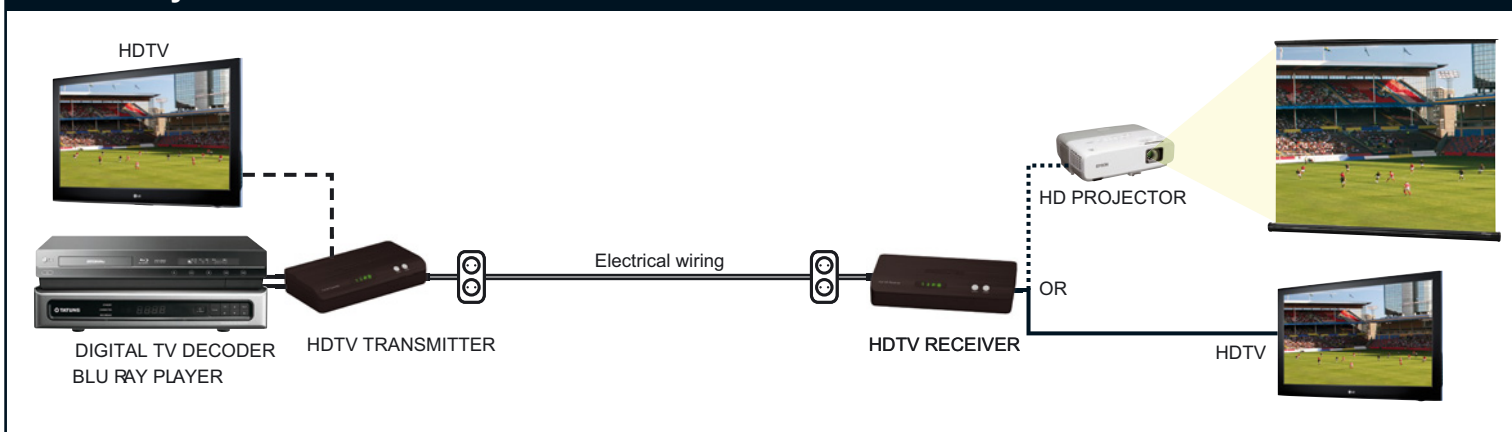

HDTV Anywhere™

Technical data

Resolutions

Supported video resolution 1080p@60/50Hz, 1080i, 720p, 576i, 480p, 480i
Supported audio formats PCM, up to 3 Mbps

Technology

Powerline communication SmartLink PLC with 500Mbps PHY rate
Video compression H.264
Latency < 260ms
QoS Smart QoS for video streaming
Operating range Whole House Coverage

Transmitter

HDMI input 2x HDMI (19-pin female)
HDMI output (built-in splitter) 1x HDMI (19-pin female)
IR Extender IR LED with Blaster Technology
Dimensions 182 x 97 x 32mm

Receiver

HDMI output 1x HDMI (19-pin female)
Dimensions 182 x 97 x 32mm

Infrared

Supported IR frequency 30kHz ~ 60kHz

Power

Input Power 100-240VAC @ 50-60Hz

SmartLink

incorporates a SmartLink technique that transfers data across three electrical wires (line, neutral, ground) instead of only two (line, neutral). This improves performance and coverage for hard to reach outlets in high attenuation areas. When the third wire (ground) is not used it will automatically switch to standard operation.

In order to continue improving the product, Marmitek reserves the right to change specifications and/or designs without prior notice.